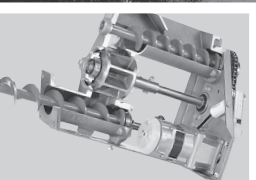

The logo for ETA, consisting of the letters 'ETA' in a bold, sans-serif font, followed by a small circle containing the Greek letter eta (η).

...mein Heizsystem

Höchste Betriebssicherheit
durch doppelt entlastete
Zellradschleuse