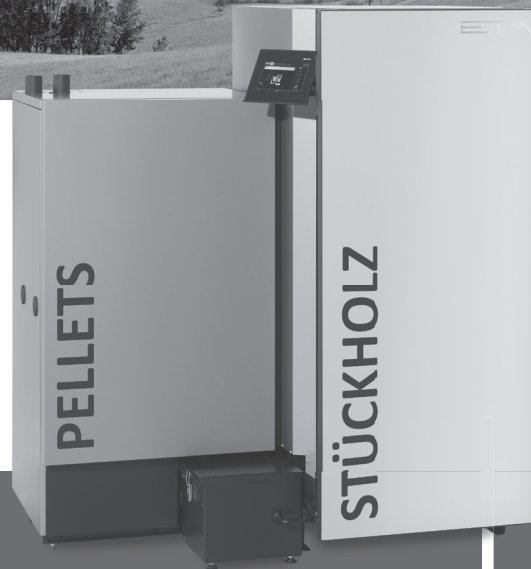

## ETA SH-P mit TWIN 20 bis 50 kW:

Der Kombikessel für Stückholz und Pellets

- Großer Füllraum für Scheitholz
- Automatische Umschaltung zwischen Stückholz und Pellets
- Geräuschlose, energieeffiziente Zündung des Pelletsbrenners