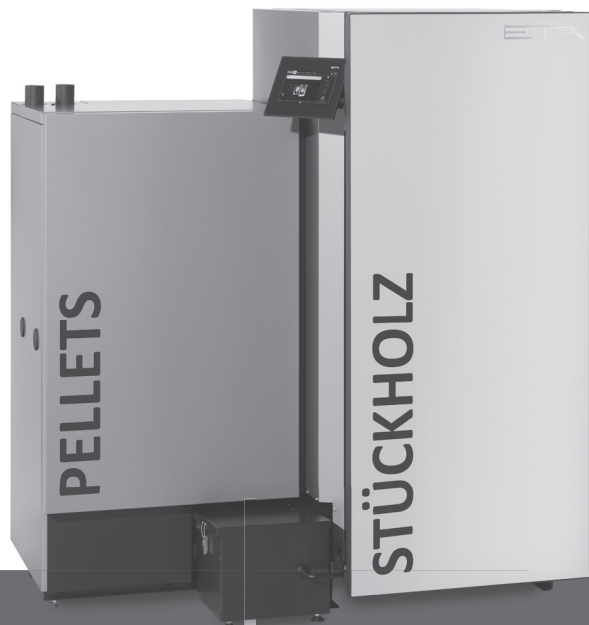

ETA

...mein Heizsystem

©Astonishing/photocase

Pelletsbrenner mit patentiertem Drehrost für optimale Verbrennung

Einfache Regelung via Touchscreen und online über Handy, Tablet & Co auf www.meinETA.at

ETA SH-P mit TWIN 20 bis 50 kW:

Der Kombikessel für Stückholz
und Pellets

- Großer Füllraum für Scheitholz
- Automatische Umschaltung zwischen Stückholz und Pellets
- Geräuschlose, energieeffiziente Zündung des Pelletsbrenners

Biomasse: modernes Heizen mit Komfort