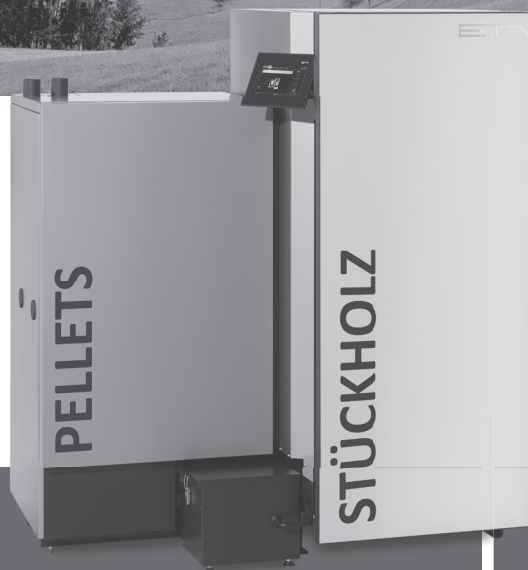

The logo for ETA, consisting of the letters 'ETA' in a bold, sans-serif font, with a small circle containing the number '1' to the right.

...mein Heizsystem

©ASTONISHING/PHOTOCASE

Pelletsbrenner mit patentiertem Drehrost für optimale Verbrennung

Einfache Regelung via Touchscreen und online über Handy, Tablet & Co auf www.meinETA.at

ETA SH-P mit TWIN 20 bis 50 kW:

Der Kombikessel für Stückholz
und Pellets

- Großer Füllraum für Scheitholz
- Automatische Umschaltung zwischen Stückholz und Pellets
- Geräuschlose, energieeffiziente Zündung des Pelletsbrenners